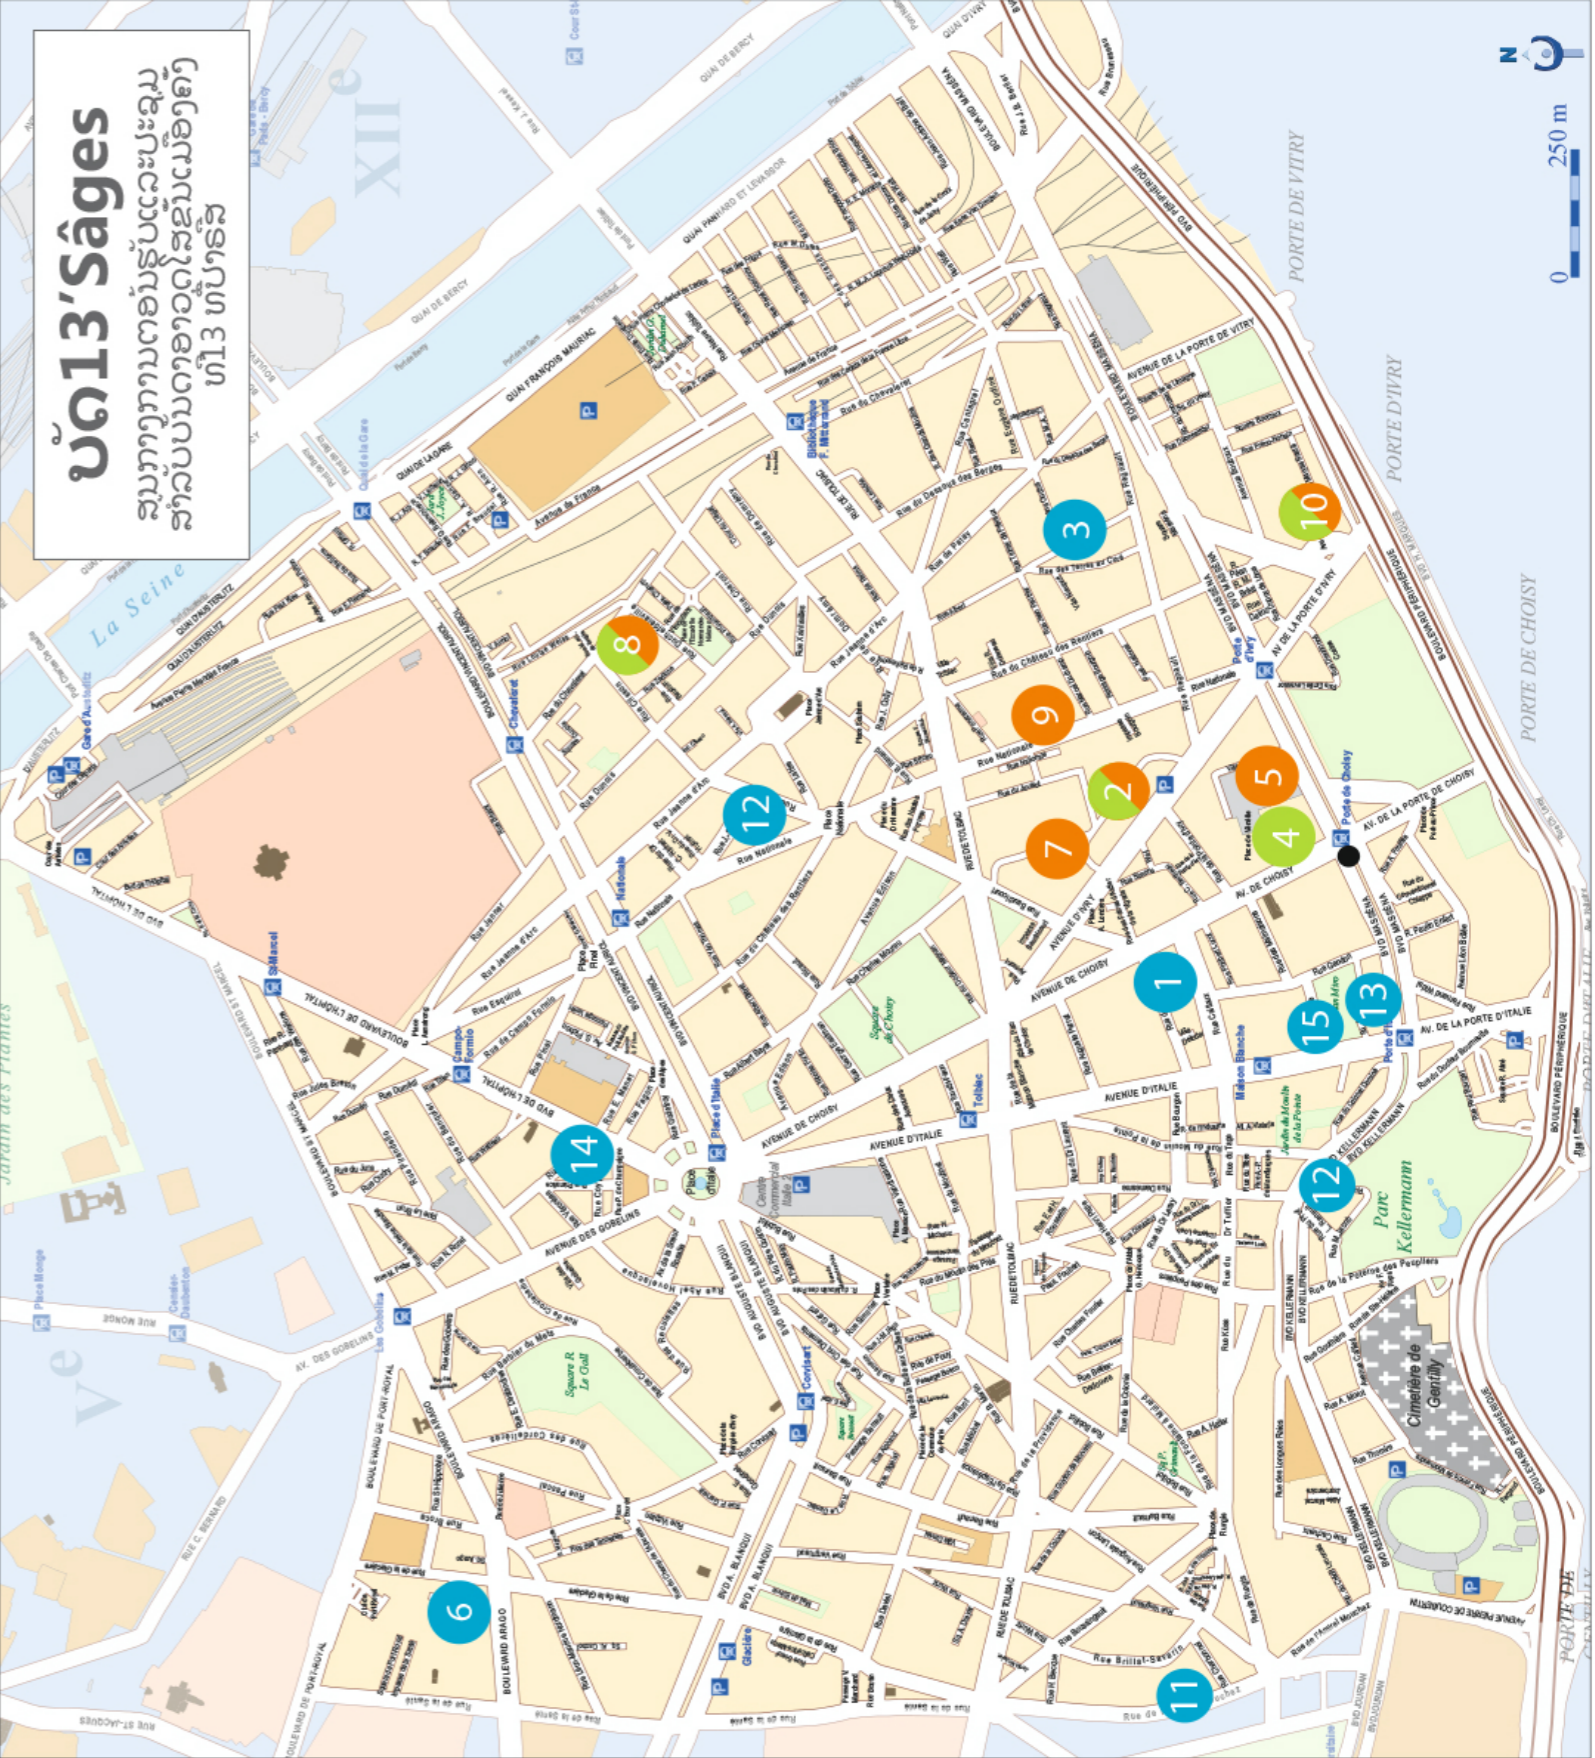

- +** ການເອົາໃຈໃສ່ຕ້ອງການແລະ ສັງຄົມແລະການຂ້າຕັ້ງສິດທິ
- +** ການຮຽນພາສາຝຣັ່ງ, ການປະຊາສາວະນະ ແລະ ການຮ່ວມທຶນກັນສົ່ງຄວາມສາມາດ
- i** ກົດໝາຍກ່ຽວກັບສັງຄົມແລະວັດທະນະທຳ
- 1** Association France-Europe-Asie
- 2** Association des Résidents Français d'Origine Indochinoise
- 3** Atelier Santé Ville du 13^e
- 4** Centre Alpha Choisy
- 5** Centre 13 pour tous
- 6** CLIC
- 7** Espace Public Numérique 13.1
- 8** Le Parisolidaire
- 9** Les Ateliers Pluriculturels
- 10** Les Petits Frères des Pauvres
- 11** Macao Ecritures L'Escale
- 12** Point d'Accès aux Droits
- 13** Sâges Qualiservices à domicile
- 14** Section du 13^e du Centre d'Action Sociale
- 15** Service Social Polyvalent